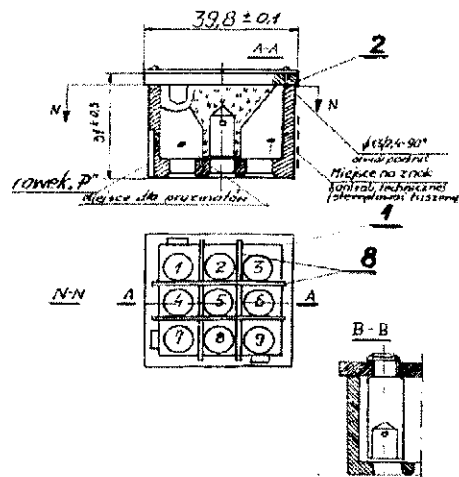

AW 203

Instal Sp. z o. o.

Ul. Imieli 14
41-605 Świętochłowice
Tel. (+48) 32 770 99 88
www.install.pl
produkcja@install.pl

AW 203

Instal Sp. z o. o.

Ul. Imieli 14
41-605 Świątchłowice
Tel. (+48) 32 770 99 88
www.install.pl
produkcja@install.pl