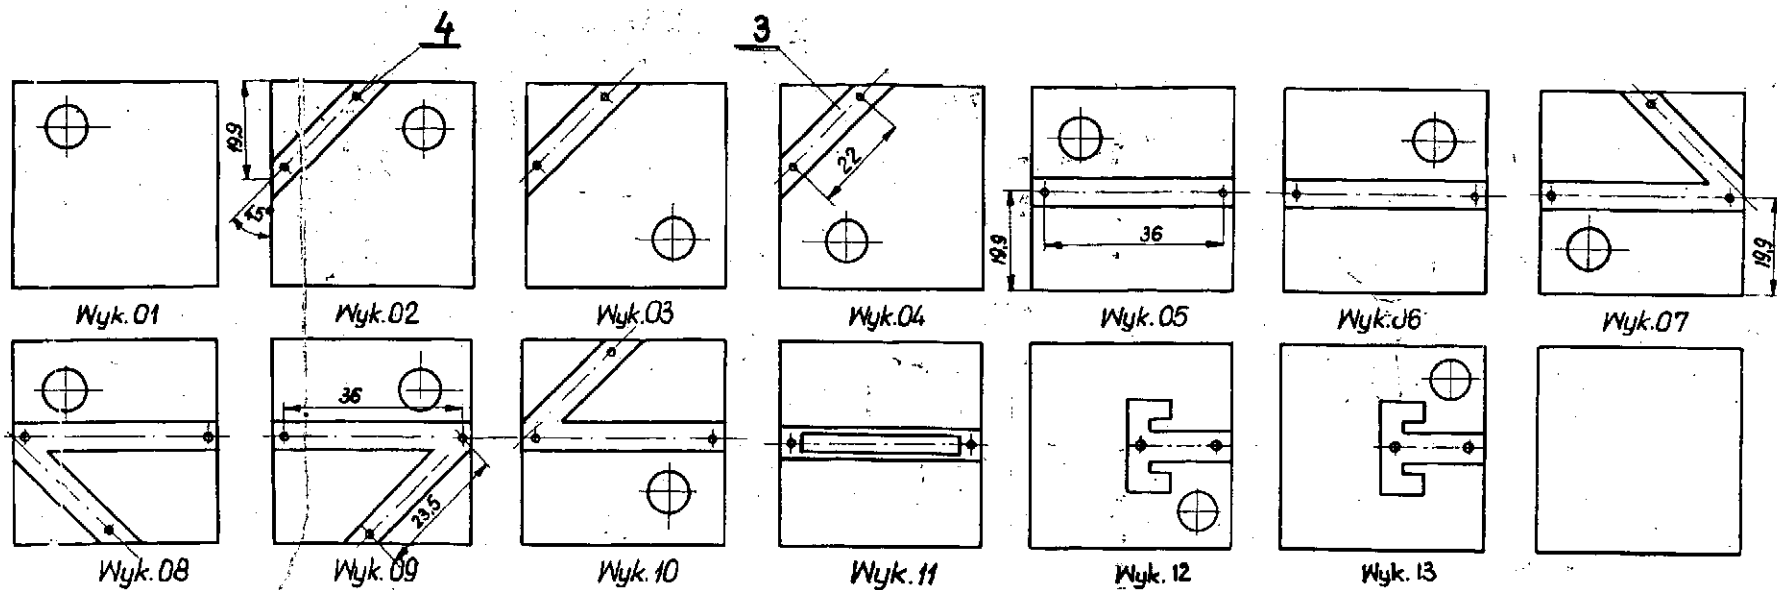

AW 203

Instal Sp. z o. o.

Ul. Imieli 14
41-605 Świętochłowice
Tel. (+48) 32 770 99 88
www.install.pl
produkcja@install.pl

AW 203

Instal Sp. z o. o.

Ul. Imieli 14
41-605 Świątchłowice
Tel. (+48) 32 770 99 88
www.install.pl
produkcja@install.pl